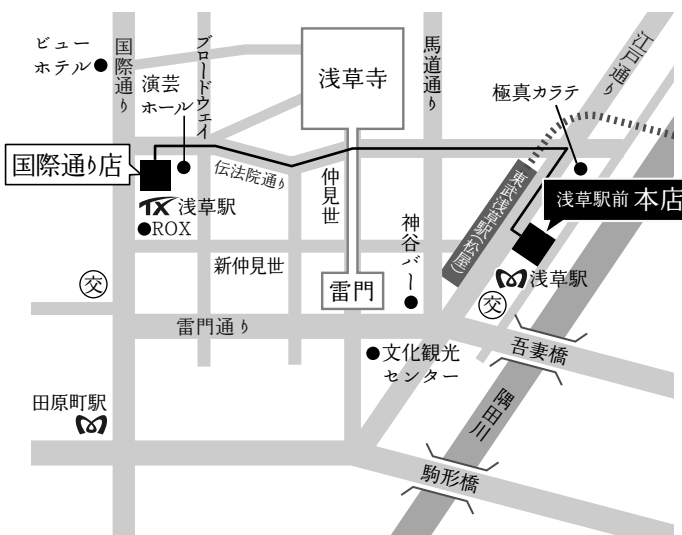

注文用紙

電話、FAX、ご来店にてご注文ください。

お名前：	ご希望日時	月	日	時
ご住所：〒	-			
電話番号：	-	-	領収書：有（宛名	）・無

	商品名	個数	価格	ご要望欄
1		個	円	
2		個	円	
3		個	円	
4		個	円	
5		個	円	
6		個	円	
7		個	円	
8		個	円	
9		個	円	
10		個	円	
11		個	円	
12		個	円	
	合計	個	円	

浅草うな鐵

浅草駅前本店

〒111の0033 東京都台東区花川戸1の2の11
電話・FAX 03(5830)3302
営業時間 11時15分～20時(ラストオーダー19時)
定休日 不定休

国際通り店

〒111の0032 東京都台東区浅草1の43の7
電話・FAX 03(3841)1360
営業時間 11時半～20時(ラストオーダー19時)
定休日 不定休

- ・浅草駅前本店……銀座線浅草駅⑤番出口より徒歩1分
- ・国際通り店……銀座線田原町駅より徒歩5分

※営業日・営業時間の最新状況は各店舗へお問い合わせください。